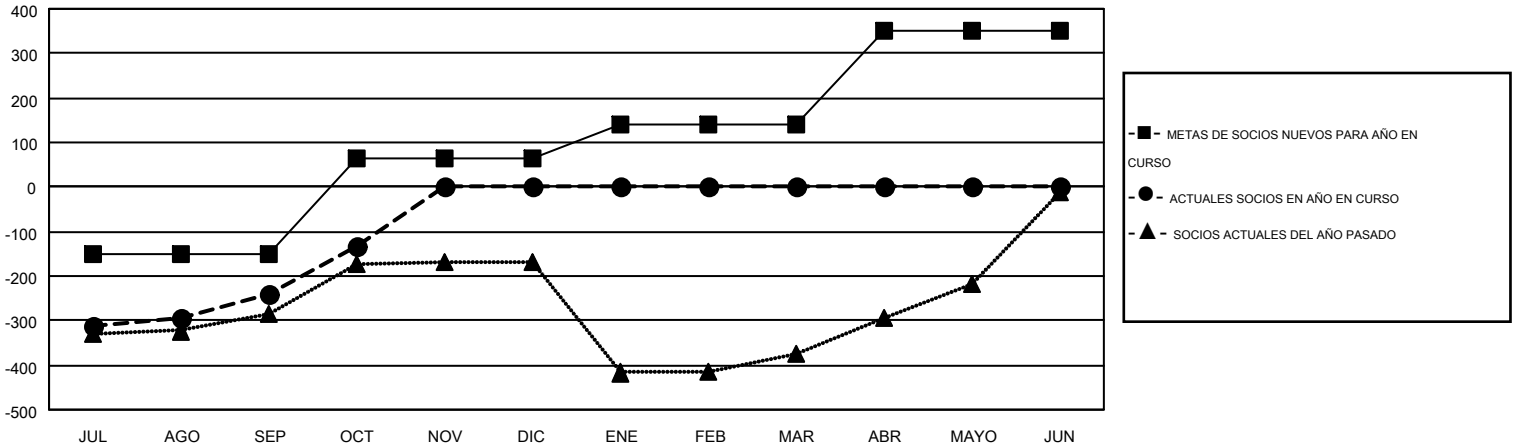

# MONTHLY MEMBERSHIP PROGRESS REPORT

Results as of: 10/31/2014

Multiple District E

LOCATION: VENEZUELA

GMT: JAIME GARCÍA CEPEDA

GMT DE AE 3

Clubes					socios				
RESULTADOS DE 2014-2015					RESULTADOS DE 2014-2015				
TRIMESTRE	META DE CLUBES NUEVOS	NUEVOS CLUBES	CLUBES DADOS DE BAJA	GANANCIA/PÉRDIDA NETA	TRIMESTRE	META DE SOCIOS NUEVOS	SOCIOS FUNDADORES Y NUEVOS SOCIOS AÑADIDOS	SOCIOS DADOS DE BAJA	GANANCIA/PÉRDIDA NETA
JUL/AGO/SEP	3	0	0	0	JUL/AGO/SEP	-150	149	391	-242
OCT/NOV/DIC	3	2	0	2	OCT/NOV/DIC	215	126	18	108
ENE/FEB/MAR	5	0	0	0	ENE/FEB/MAR	75	0	0	0
ABR/MAYO/JUN	3	0	0	0	ABR/MAYO/JUN	210	0	0	0

METAS Y CIFRA ACUMULATIVA DE CLUBES NUEVOS

METAS Y CIFRA ACUMULATIVA DE SOCIOS

CLUBES DADOS DE BAJA: 0	84 CLUBS OF 206 AÑADIERON 1 O MÁS SOCIOS NUEVOS	<u>DISTRIBUCIÓN POR SEXO</u>
SOCIOS DADOS DE BAJA		MASCULINO 2,524 (44.01%)
FALLECIDOS 15		FEMENINO 3,211 (55.99%)
CLUB CANCELADO 0	<a href="#">CLIC AQUÍ PARA DATOS DE SALUD DE CLUB</a>	SOCIOS EN UNIDAD FAMILIAR 1,954
OTRO 394		CABEZA DE FAMILIA 771
TOTAL 409		NO ES CABEZA DE FAMILIA 1,183