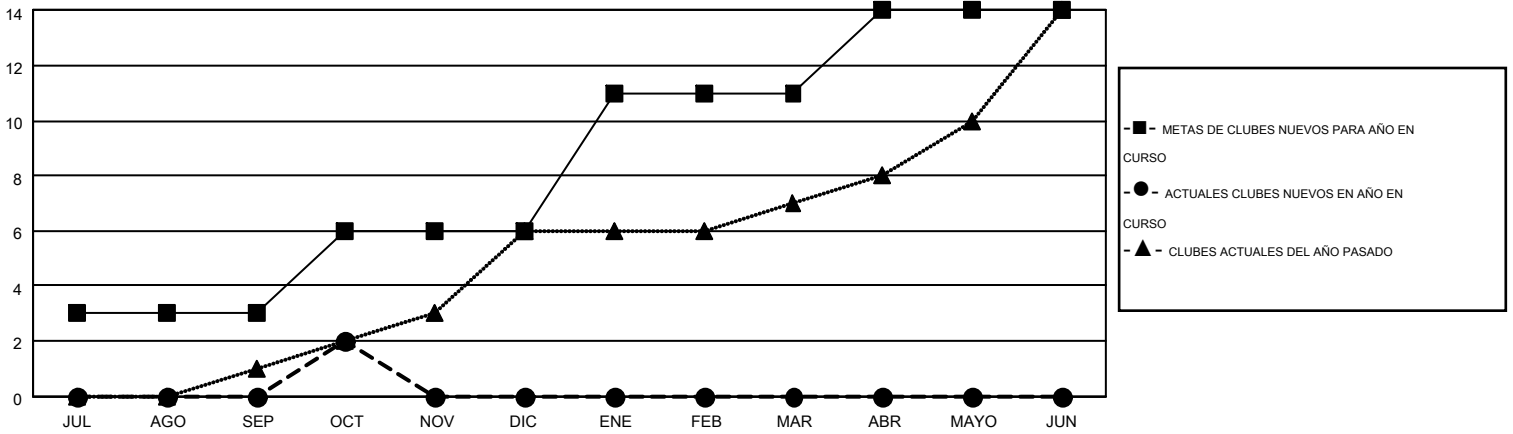

# MONTHLY MEMBERSHIP PROGRESS REPORT

Results as of: 10/31/2014

Multiple District E

LOCATION: VENEZUELA

GMT: JAIME GARCÍA CEPEDA

GMT DE AE 3

Clubes					socios				
RESULTADOS DE 2014-2015					RESULTADOS DE 2014-2015				
TRIMESTRE	META DE CLUBES NUEVOS	NUEVOS CLUBES	CLUBES DADOS DE BAJA	GANANCIA/PÉRDIDA NETA	TRIMESTRE	META DE SOCIOS NUEVOS	SOCIOS FUNDADORES Y NUEVOS SOCIOS AÑADIDOS	SOCIOS DADOS DE BAJA	GANANCIA/PÉRDIDA NETA
JUL/AGO/SEP	3	0	0	0	JUL/AGO/SEP	-150	149	391	-242
OCT/NOV/DIC	3	2	0	2	OCT/NOV/DIC	215	126	18	108
ENE/FEB/MAR	5	0	0	0	ENE/FEB/MAR	75	0	0	0
ABR/MAYO/JUN	3	0	0	0	ABR/MAYO/JUN	210	0	0	0

METAS Y CIFRA ACUMULATIVA DE CLUBES NUEVOS

METAS Y CIFRA ACUMULATIVA DE SOCIOS

CLUBES DADOS DE BAJA: 0	84 CLUBS OF 206 AÑADIERON 1 O MÁS SOCIOS NUEVOS	<u>DISTRIBUCIÓN POR SEXO</u>
SOCIOS DADOS DE BAJA		MASCULINO 2,524 (44.01%)
FALLECIDOS 15		FEMENINO 3,211 (55.99%)
CLUB CANCELADO 0	<a href="#">CLIC AQUÍ PARA DATOS DE SALUD DE CLUB</a>	SOCIOS EN UNIDAD FAMILIAR 1,954
OTRO 394		CABEZA DE FAMILIA 771
TOTAL 409		NO ES CABEZA DE FAMILIA 1,183